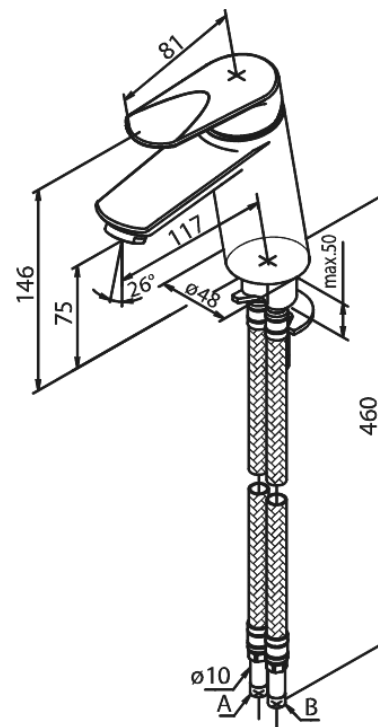

Hals Interiors
Kivikülv 8, EE-12919 Tallinn

Tel.: 71 51 400 hals@hals.ee

Rohkem informatsiooni <https://damixa.ee>

damixa