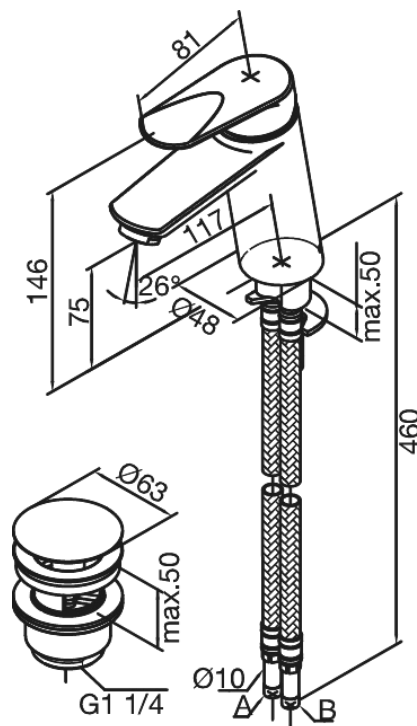

Hals Interiors
12915 Tallinn
Kadaka tee 42 H

Tel.: 71 51 400 hals@hals.ee

Rohkem informatsiooni www.damixa.ee

damixa