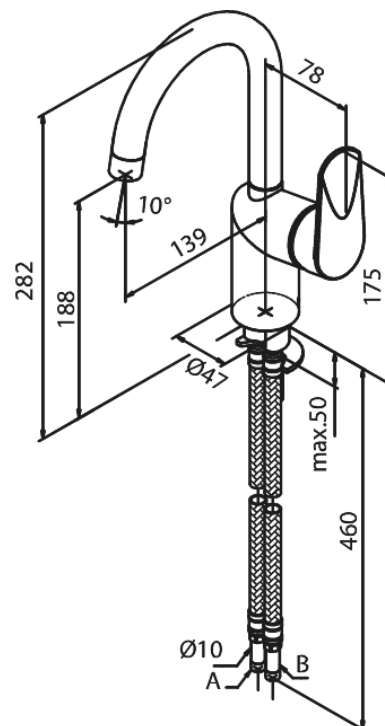

Hals Interiors
Kivikülv 8, EE-12919 Tallinn

Tel.: 71 51 400 hals@hals.ee

Rohkem informatsiooni <https://damixa.ee>

damixa