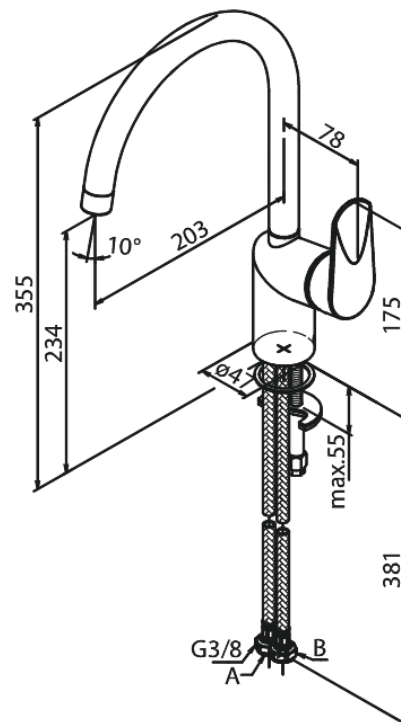

Omadused

Hals Interiors
Kivikülv 8, EE-12919 Tallinn

Tel.: 71 51 400 hals@hals.ee

Rohkem informatsiooni <https://damixa.ee>

damixa