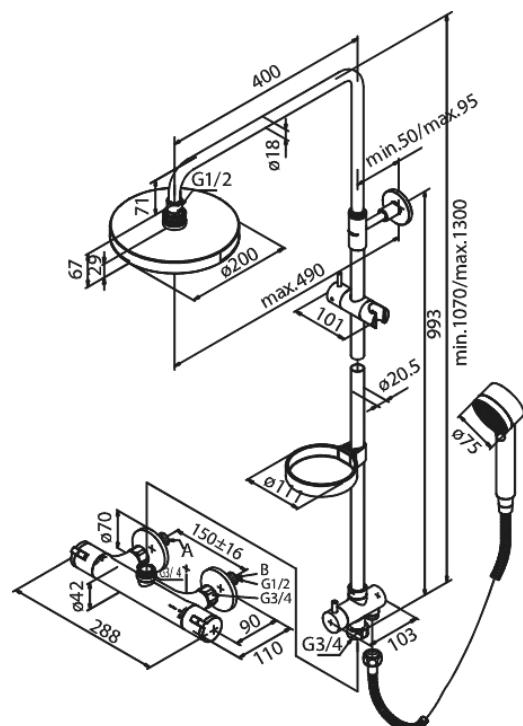

Hals Interiors
12915 Tallinn
Kadaka tee 42 H

Tel.: 71 51 400 hals@hals.ee

Rohkem informatsiooni <https://damixa.ee>

damixa