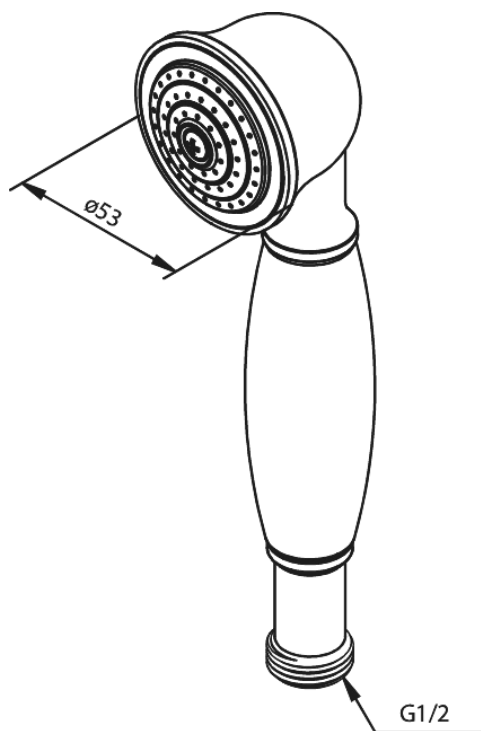

Hals Interiors
Kadaka tee 42 H, EE-12915 Tallinn

Tel.: 71 51 400 hals@hals.ee

Rohkem informatsiooni <https://damixa.ee>

damixa