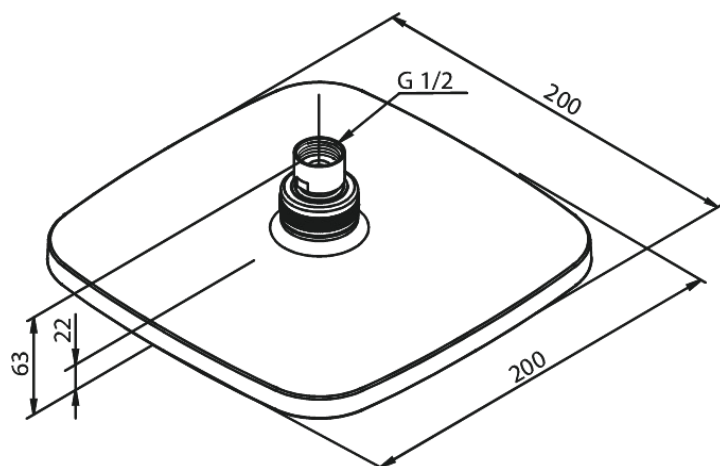

Pine

Vihmadušš

Tootekood 766626100
Viimistlus Matt must
Seeria Pine

EAN 5708516833178

Standardomadused:

Veekulu max.9 l/min
200x200mm

Omadused

Hals Interiors
Kivikülv 8, EE-12919 Tallinn