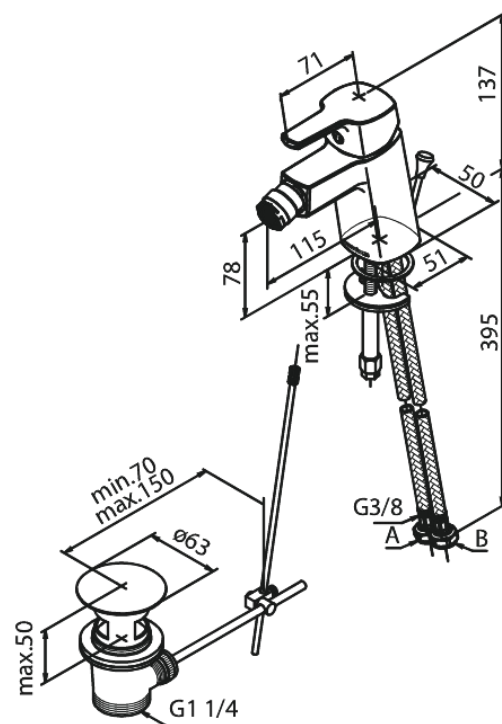

Omadused

Hals Interiors
Kivikülv 8, EE-12919 Tallinn

Tel.: 71 51 400 hals@hals.ee

Rohkem informatsiooni <https://damixa.ee>

damixa