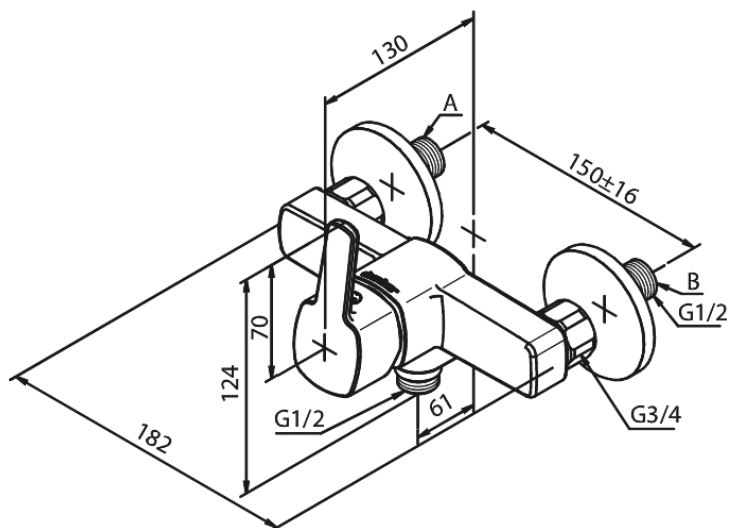

Hals Interiors
Kivikülv 8, EE-12919 Tallinn

Tel.: 71 51 400 hals@hals.ee

Rohkem informatsiooni <https://damixa.ee>

damixa