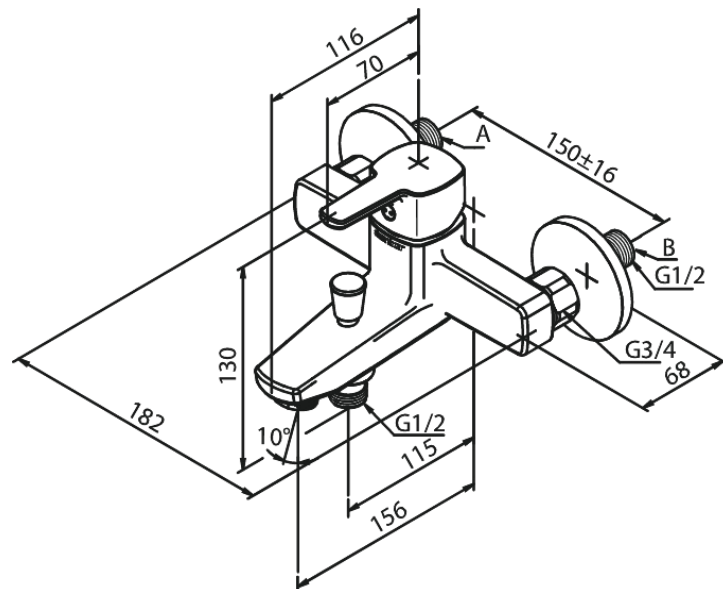

Omadused

Hals Interiors
Kivikülv 8, EE-12919 Tallinn

Tel.: 71 51 400 hals@hals.ee

Rohkem informatsiooni <https://damixa.ee>

damixa