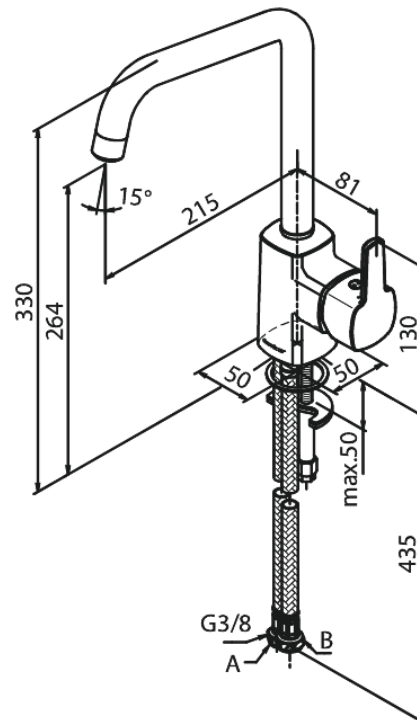

Hals Interiors
Kivikülv 8, EE-12919 Tallinn

Tel.: 71 51 400 hals@hals.ee

Rohkem informatsiooni <https://damixa.ee>

damixa