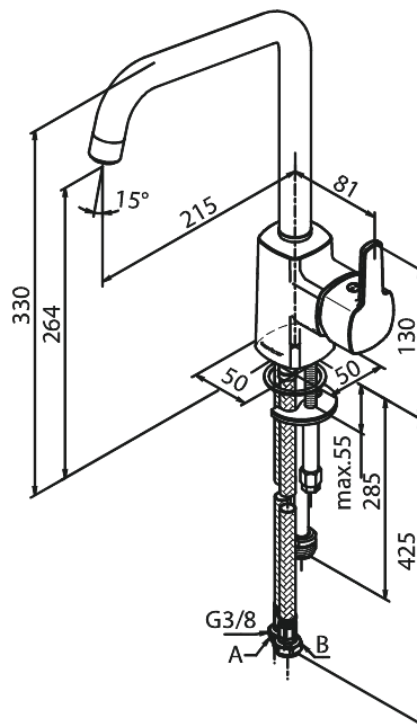

Omadused

Hals Interiors
Kivikülv 8, EE-12919 Tallinn

Tel.: 71 51 400 hals@hals.ee

Rohkem informatsiooni <https://damixa.ee>

damixa