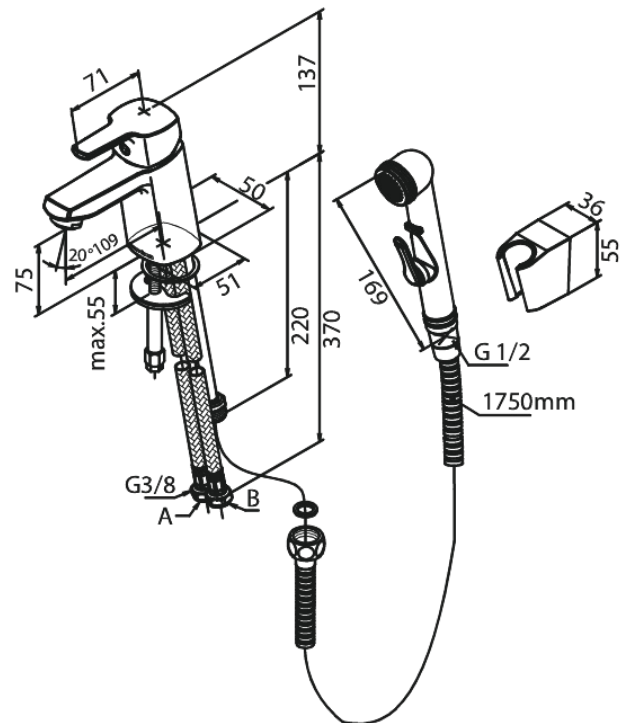

Omadused

Hals Interiors
Kivikülv 8, EE-12919 Tallinn

Tel.: 71 51 400 hals@hals.ee

Rohkem informatsiooni <https://damixa.ee>

damixa