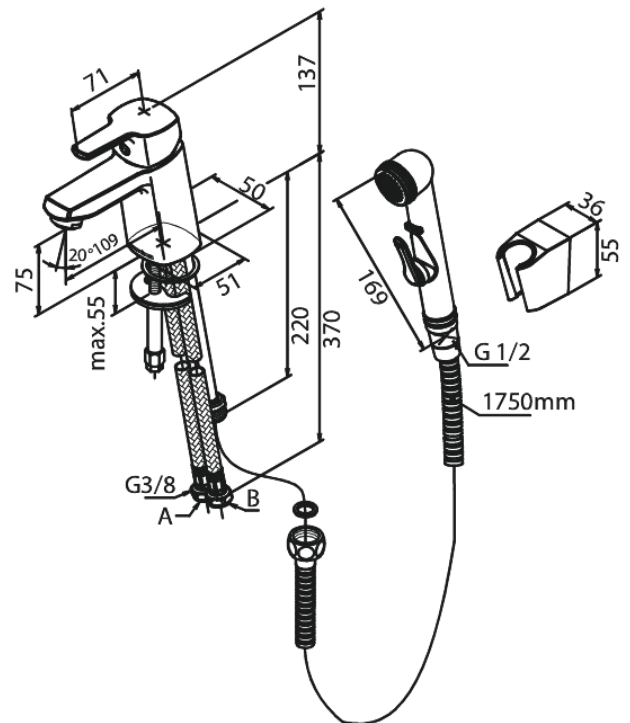

Hals Interiors
Kivikülv 8, EE-12919 Tallinn

Tel.: 71 51 400 hals@hals.ee

Rohkem informatsiooni <https://damixa.ee>

damixa