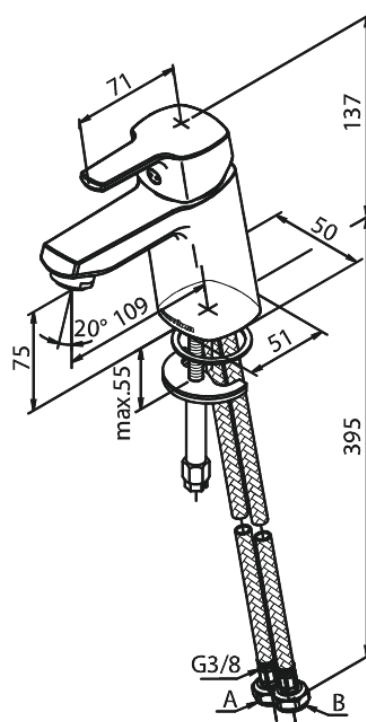

Omadused

Hals Interiors
Kivikülv 8, EE-12919 Tallinn

Tel.: 71 51 400 hals@hals.ee

Rohkem informatsiooni <https://damixa.ee>

damixa