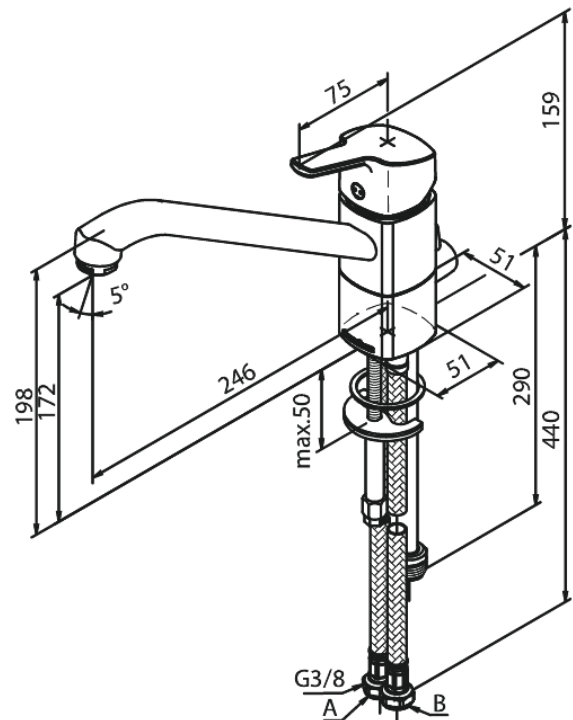

Hals Interiors
Kivikülv 8, EE-12919 Tallinn

Tel.: 71 51 400 hals@hals.ee

Rohkem informatsiooni <https://damixa.ee>

damixa