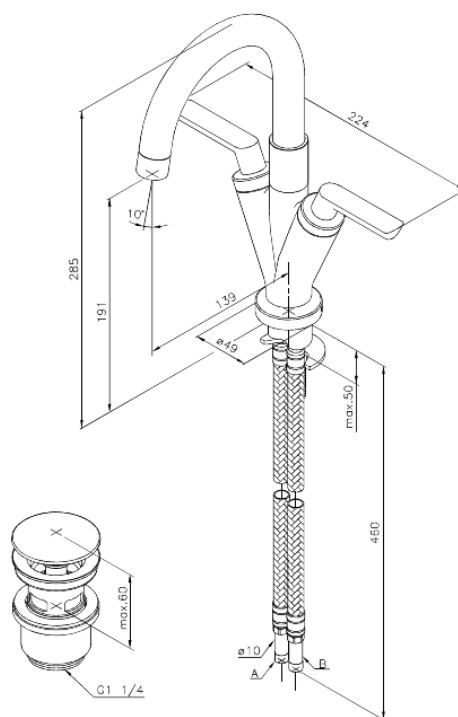

Omadused

Hals Interiors
Kivikülv 8, EE-12919 Tallinn

Tel.: 71 51 400 hals@hals.ee

Rohkem informatsiooni <https://damixa.ee>

damixa