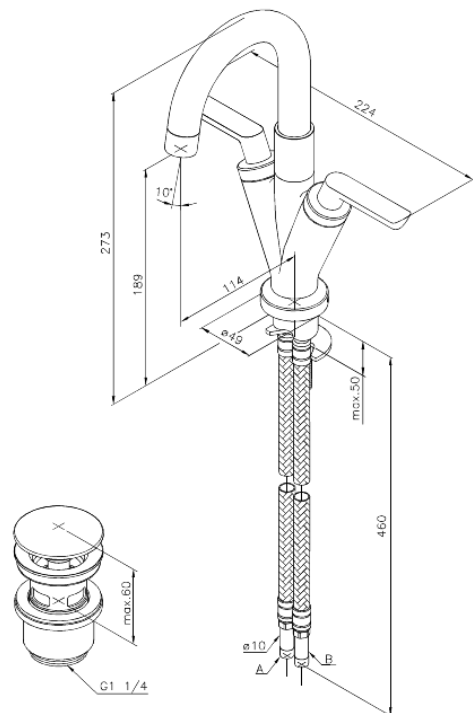

Omadused

Hals Interiors
Kivikülv 8, EE-12919 Tallinn

Tel.: 71 51 400 hals@hals.ee

Rohkem informatsiooni <https://damixa.ee>

damixa