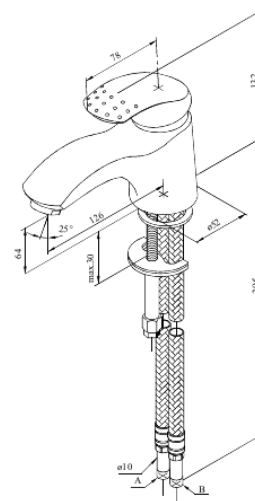

Omadused

Hals Interiors
Kivikülv 8, EE-12919 Tallinn

Tel.: 71 51 400 hals@hals.ee

Rohkem informatsiooni <https://damixa.ee>

damixa