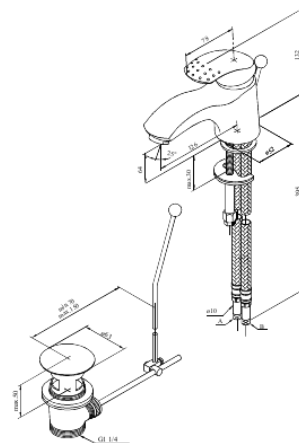

Hals Interiors
Kivikülv 8, EE-12919 Tallinn

Tel.: 71 51 400 hals@hals.ee

Rohkem informatsiooni <https://damixa.ee>

damixa