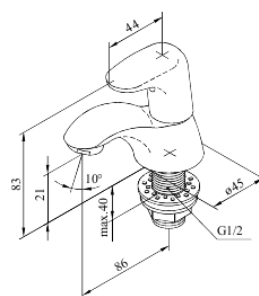

## Standardomadused:

1 käepide  
Keraamiline tööorgan

Hals Interiors  
Kivikülv 8, EE-12919 Tallinn

Tel.: 71 51 400 hals@hals.ee

Rohkem informatsiooni <https://damixa.ee>

**damixa**