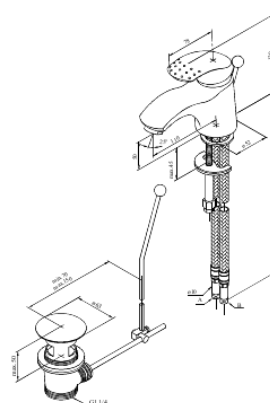

Hals Interiors
Kivikülv 8, EE-12919 Tallinn

Tel.: 71 51 400 hals@hals.ee

Rohkem informatsiooni <https://damixa.ee>

damixa