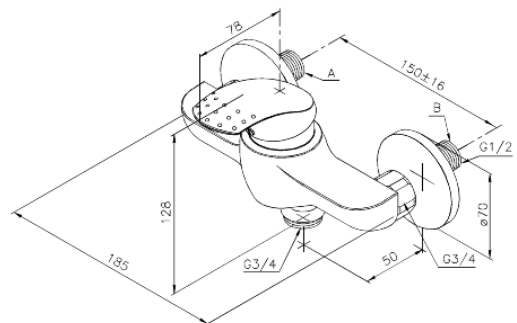

Hals Interiors
Kivikülv 8, EE-12919 Tallinn

Tel.: 71 51 400 hals@hals.ee

Rohkem informatsiooni <https://damixa.ee>

damixa