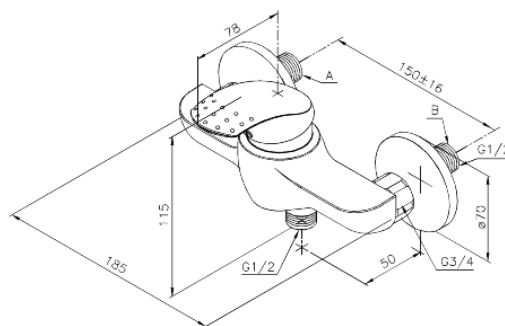

Hals Interiors
Kivikülv 8, EE-12919 Tallinn

Tel.: 71 51 400 hals@hals.ee

Rohkem informatsiooni <https://damixa.ee>

damixa