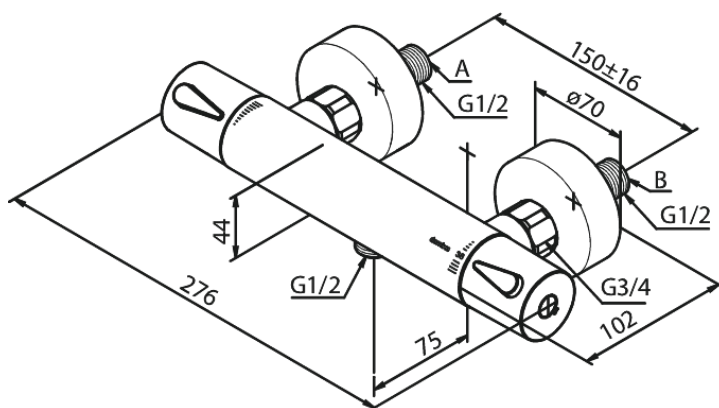

Hals Interiors
Kivikülv 8, EE-12919 Tallinn

Tel.: 71 51 400 hals@hals.ee

Rohkem informatsiooni <https://damixa.ee>

damixa