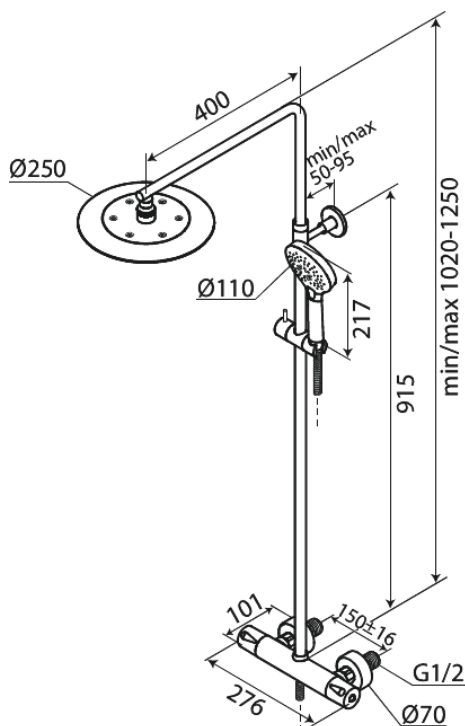

Omadused

Hals Interiors
Kivikülv 8, EE-12919 Tallinn

Tel.: 71 51 400 hals@hals.ee

Rohkem informatsiooni <https://damixa.ee>

damixa