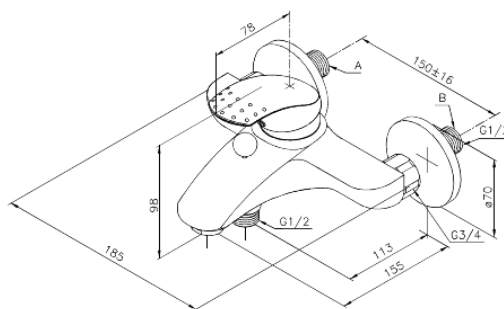

Hals Interiors
Kivikülv 8, EE-12919 Tallinn

Tel.: 71 51 400 hals@hals.ee

Rohkem informatsiooni <https://damixa.ee>

damixa