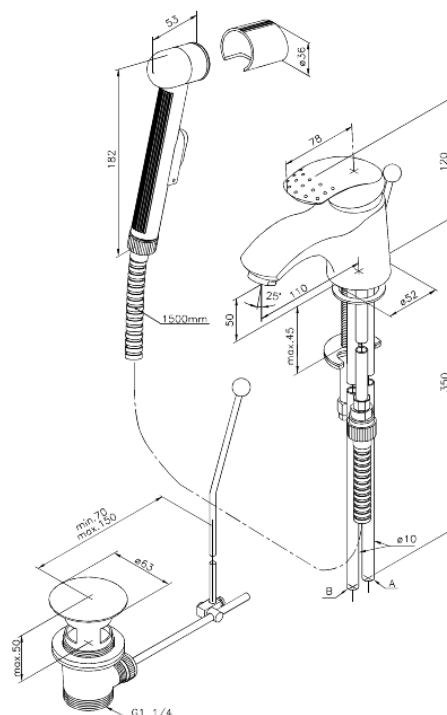

Omadused

Hals Interiors
Kivikülv 8, EE-12919 Tallinn

Tel.: 71 51 400 hals@hals.ee

Rohkem informatsiooni <https://damixa.ee>

damixa