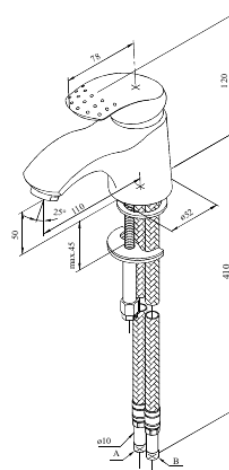

Hals Interiors
Kivikülv 8, EE-12919 Tallinn

Tel.: 71 51 400 hals@hals.ee

Rohkem informatsiooni <https://damixa.ee>

damixa