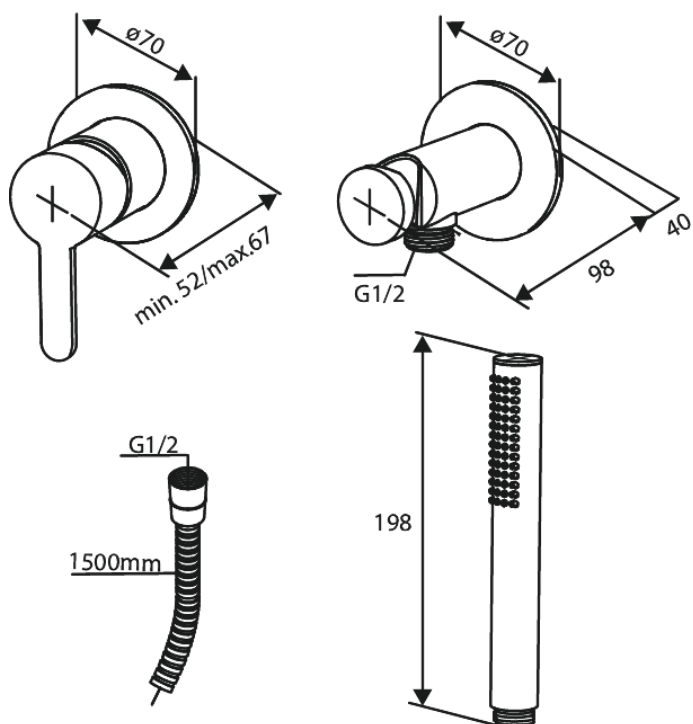

Omadused

Hals Interiors
Kivikülv 8, EE-12919 Tallinn

Tel.: 71 51 400 hals@hals.ee

Rohkem informatsiooni <https://damixa.ee>

damixa