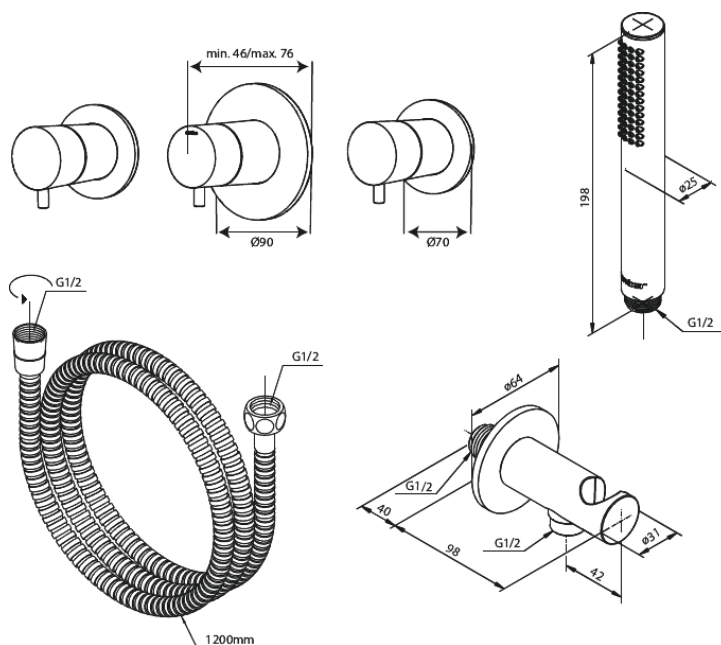

Silhouet

BS 1

Art. nr
Viimistlus
Seeria

570538800
Harjatud pronks
Silhouet

EAN

5708516854203

Standardomadused:

Keraamiline tööorgan

Veekulu max.9 l/min

Check valves

Build-in depth (min. 75mm - max. 105mm)

Vandforbrug 47 l/min

Omadused

Hals Interiors

Kivikülv 8, EE-12919 Tallinn

Tel.: 71 51 400 hals@hals.ee