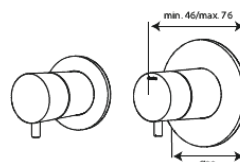

Veekulu max.9 l/min

Veekulu max.6 l/min

Check valves

Build-in depth (min. 75mm - max. 105mm)

Bath spout 18 cm

Omadused

Hals Interiors
Kivikülv 8, EE-12919 Tallinn

Tel.: 71 51 400 hals@hals.ee