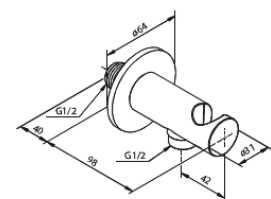

Veekulu max.9 l/min

Veekulu max.6 l/min

Check valves

Build-in depth (min. 75mm - max. 105mm)

Bath spout 18 cm

Omadused

Hals Interiors
Kivikülv 8, EE-12919 Tallinn

Tel.: 71 51 400 hals@hals.ee