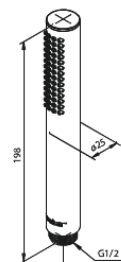

Silhouet

Silhouet BS 2

Art. nr
Viimistlus
Seeria

570528800
Harjatud pronks
Silhouet

EAN

5708516854197

Standardomadused:

Keraamiline tööorgan

Veekulu max.9 l/min

Veekulu max.6 l/min

Check valves

Build-in depth (min. 75mm - max. 105mm)

Bath spout 18 cm

Omadused

Hals Interiors
Kivikülv 8, EE-12919 Tallinn

Tel.: 71 51 400 hals@hals.ee