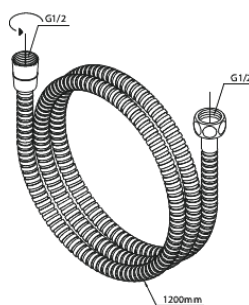

Silhouet

Silhouet BS 2

Art. nr
Viimistlus
Seeria

570528800
Harjatud pronks
Silhouet

EAN

5708516854197

Standardomadused:

Keraamiline tööorgan

Veekulu max.9 l/min

Veekulu max.6 l/min

Check valves

Build-in depth (min. 75mm - max. 105mm)

Bath spout 18 cm

Omadused

Hals Interiors
Kivikülv 8, EE-12919 Tallinn

Tel.: 71 51 400 hals@hals.ee