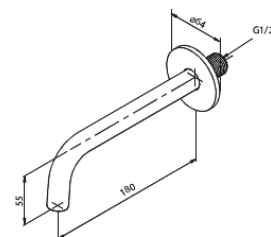

Veekulu max.9 l/min

Veekulu max.6 l/min

Check valves

Build-in depth (min. 75mm - max. 105mm)

Bath spout 18 cm

Omadused

Hals Interiors
Kivikülv 8, EE-12919 Tallinn

Tel.: 71 51 400 hals@hals.ee