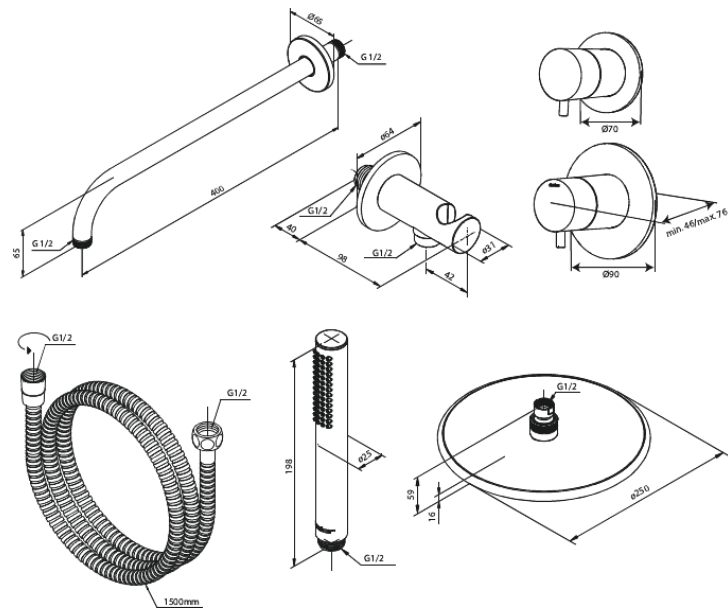

Silhouet

Silhouet DS 1

Art. nr 570498800
Viimistlus Harjatud pronks
Seeria Silhouet

EAN 5708516854166

Standardomadused:

Cover plate and handle in metal
Sisaldab 250 mm peaduši, käsiduši ja voolikut
Vihmadušš max. 9 l/m / Käsidušš max. 9 l/m
Build-in depth (min. 75mm - max. 105mm)

Omadused

Hals Interiors
Kivikülv 8, EE-12919 Tallinn

Tel.: 71 51 400 hals@hals.ee

Rohkem informatsiooni <https://damixa.ee>

damixa