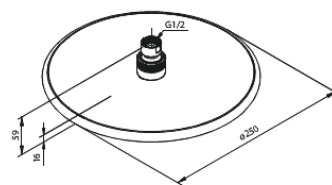

Omadused

Hals Interiors
Kivikülv 8, EE-12919 Tallinn

Tel.: 71 51 400 hals@hals.ee

Rohkem informatsiooni <https://damixa.ee>

damixa