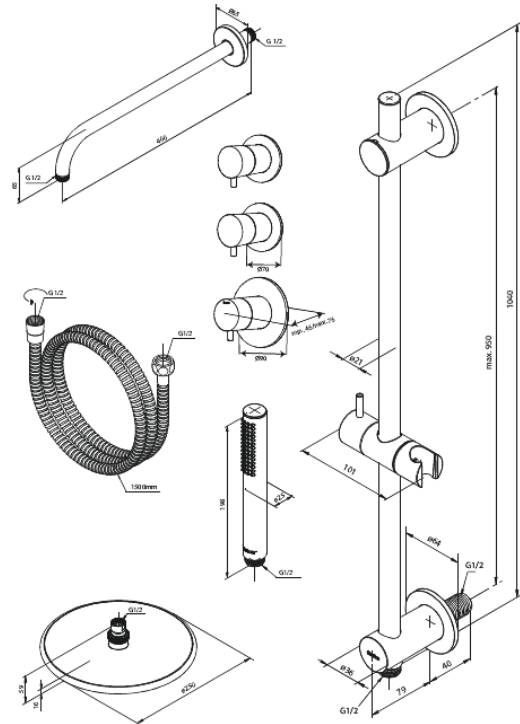

Omadused

Hals Interiors
Kivikülv 8, EE-12919 Tallinn

Tel.: 71 51 400 hals@hals.ee

Rohkem informatsiooni <https://damixa.ee>

damixa