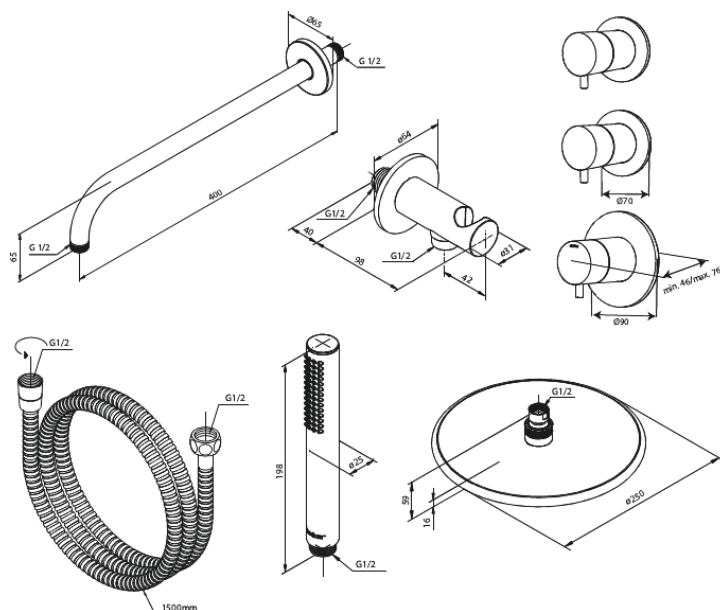

Silhouet

Silhouet XS 1

Art. nr
Viimistlus
Seeria

570458800
Harjatud pronks
Silhouet

EAN

5708516854067

Standardomadused:

Keraamiline tööorgan

Cover plate and handle in metal

Sisaldab 250 mm peadušši, käsidušši ja voolikut

Vihmadušš max. 9 l/m / Käsidušš max. 9 l/m

Build-in depth (min. 75mm - max. 105mm)

Omadused

Hals Interiors

Kivikülv 8, EE-12919 Tallinn