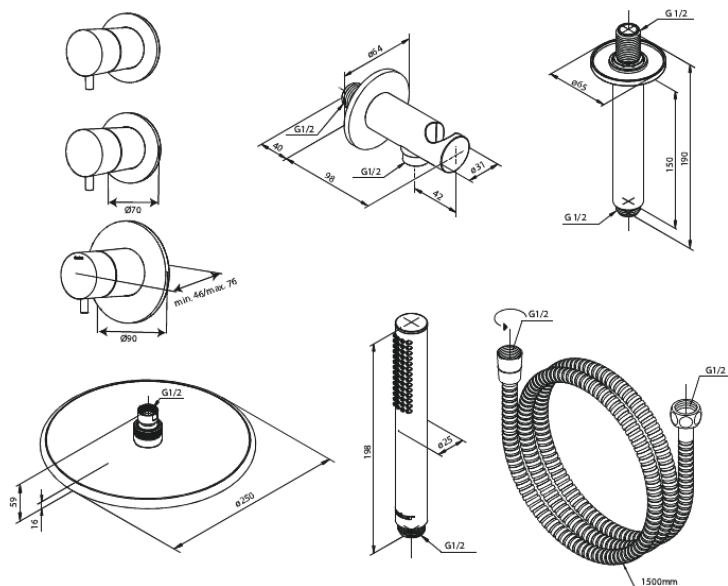

Silhouet

Silhouet XS 2

Art. nr
Viimistlus
Seeria

570448800
Harjatud pronks
Silhouet

EAN

5708516854029

Standardomadused:

Cover plate and handle in metal
Sisaldab 250 mm peaduši, käsiduši ja voolikut
Vihmadušš max. 9 l/m / Käsiduušš max. 9 l/m

Omadused

Hals Interiors
Kivikülv 8, EE-12919 Tallinn

Tel.: 71 51 400 hals@hals.ee

Rohkem informatsiooni <https://damixa.ee>

damixa