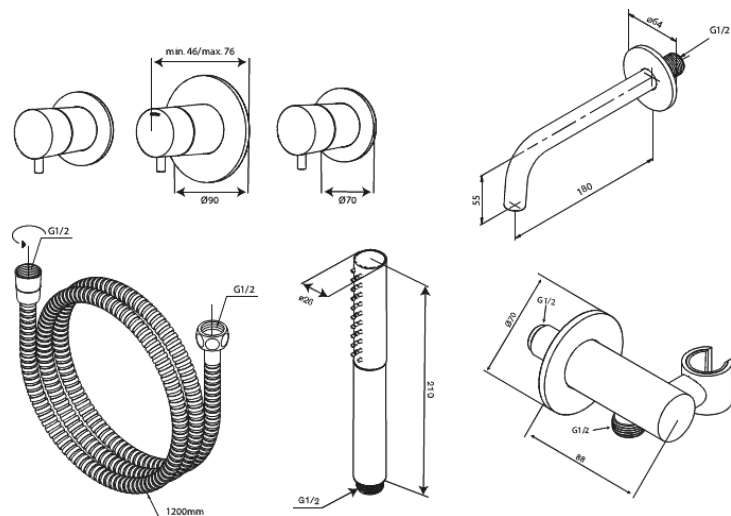

Iris

BS 2 Nähtavad osad süvistatavale vannisegistile

Art. nr
Viimistlus
Seeria

570748800
Harjatud pronks
Iris

EAN

5708516853954

Standardomadused:

Cover plate and handle in metal
Bath spout 18 cm
Käsidušš 3 pihustusrežiimiga
Dušiühendus painduva käsidušihooldjaga
Dušivoolik 120 cm