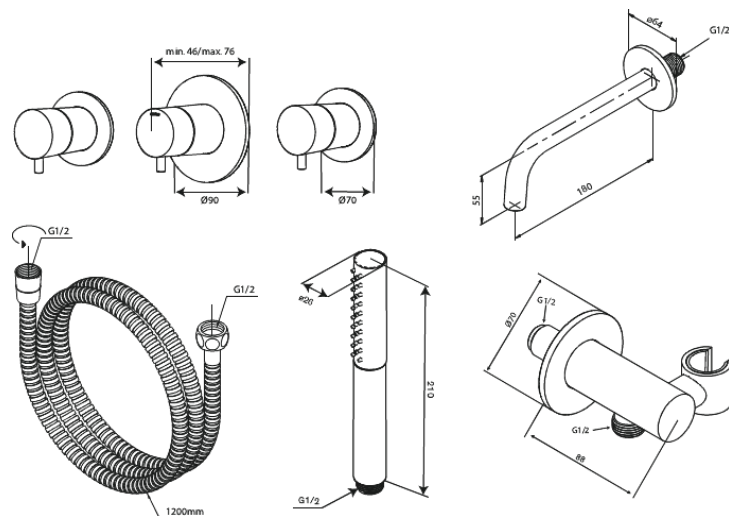

Iris

BS 2 Nähtavad osad süvistatavale vannisegistile

Art. nr
Viimistlus
Seeria

570748700
Harjatud vask
Iris

EAN

5708516853947

Standardomadused:

Cover plate and handle in metal
Bath spout 18 cm
Käsidušš 3 pihustusrežiimiga
Dušiühendus painduva käsidušihooldjaga
Dušivoolik 120 cm