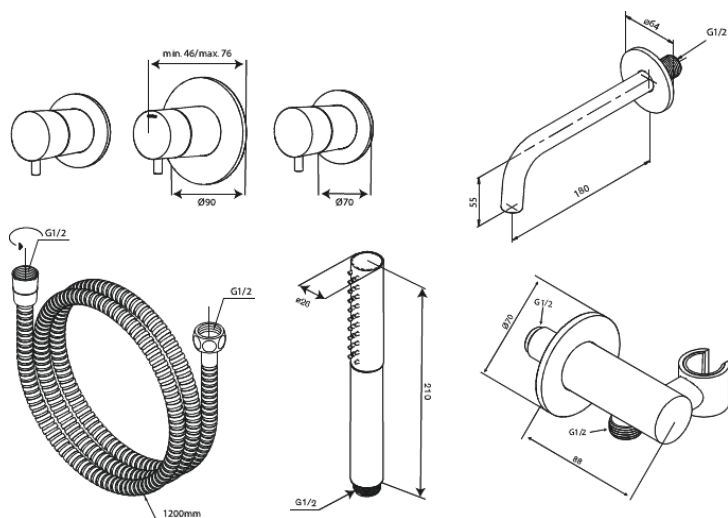

Iris

BS 2 Nähtavad osad süvistatavale vannisegistile

Art. nr
Viimistlus
Seeria

570747900
Harjatud messing
Iris

EAN

5708516853930

Standardomadused:

Cover plate and handle in metal
Bath spout 18 cm
Käsidušš 3 pihustusrežiimiga
Dušiühendus painduva käsidušihooldjaga
Dušivoolik 120 cm