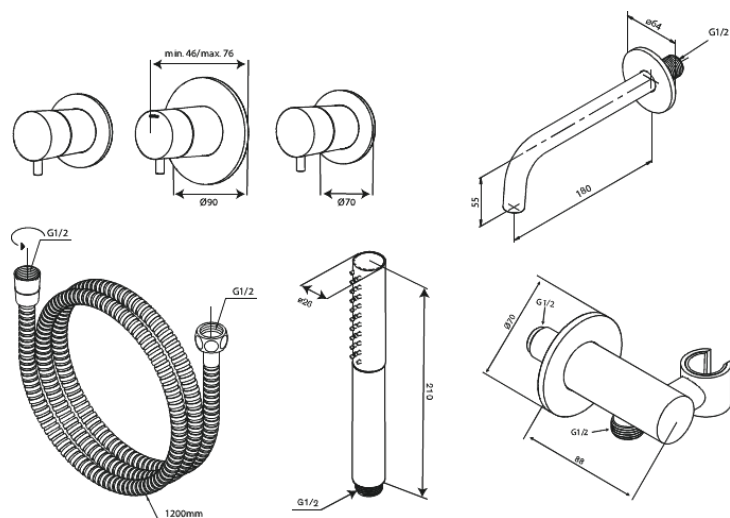

Iris

BS 2 Nähtavad osad süvistatavale vannisegistile

Art. nr
Viimistlus
Seeria

570745500
Harjatud grafiithall
Iris

EAN

5708516853923

Standardomadused:

Cover plate and handle in metal
Bath spout 18 cm
Käsidušš 3 pihustusrežiimiga
Dušiühendus painduva käsidušihooldjaga
Dušivoolik 120 cm