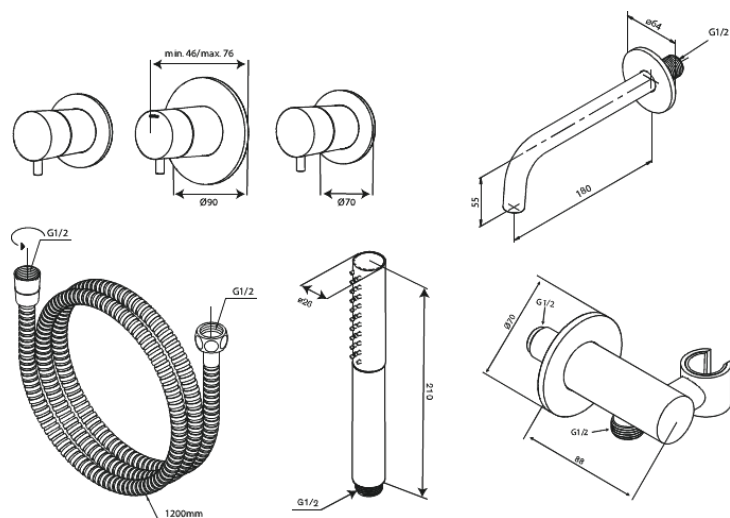

Iris

BS 2 Nähtavad osad süvistatavale vannisegistile

Art. nr
Viimistlus
Seeria

570744600
Harjatud teras
Iris

EAN

5708516853916

Standardomadused:

Cover plate and handle in metal
Bath spout 18 cm
Käsidušš 3 pihustusrežiimiga
Dušiühendus painduva käsidušihooldjaga
Dušivoolik 120 cm