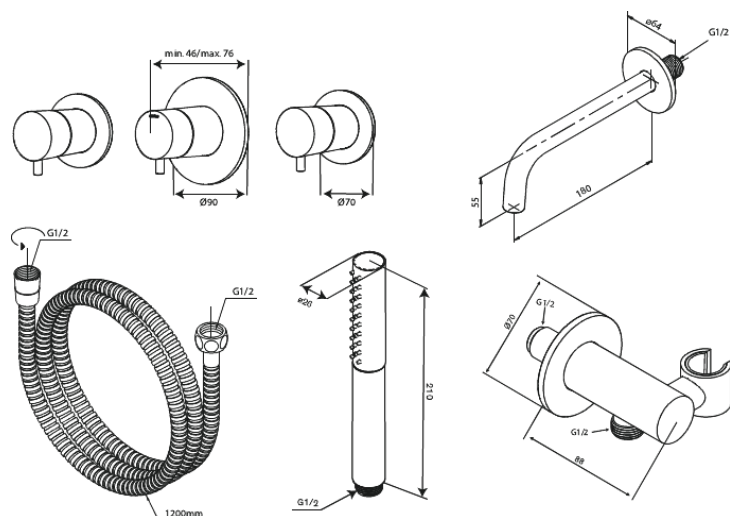

Iris

BS 2 Nähtavad osad süvistatavale vannisegistile

Art. nr
Viimistlus
Seeria

570740000
Kroom
Iris

EAN

5708516853909

Standardomadused:

Cover plate and handle in metal
Bath spout 18 cm
Käsidušš 3 pihustusrežiimiga
Dušiühendus painduva käsidušihooldjaga
Dušivoolik 120 cm