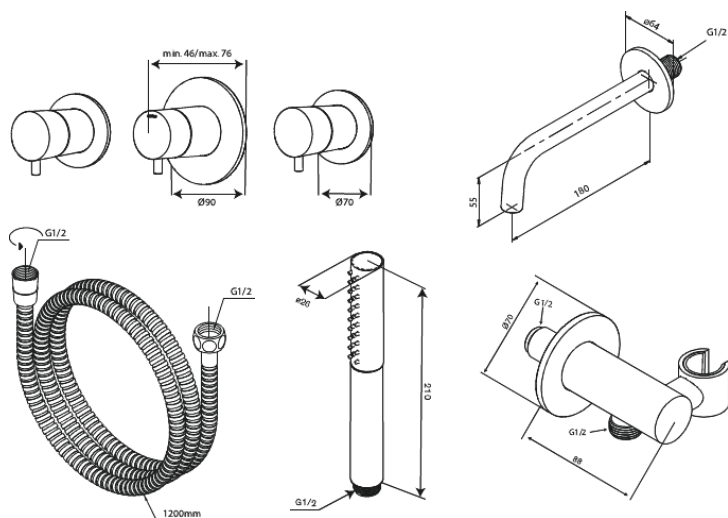

Iris

BS 2 Nähtavad osad süvistatavale vannisegistile

Tootekood 570740000
Viimistlus Kroom
Seeria Iris

EAN 5708516853909

Standardomadused:

Cover plate and handle in metal
Bath spout 18 cm
Käsidušš 3 pihustusrežiimiga
Dušiühendus painduva käsidušihooldjaga
Dušivoolik 120 cm