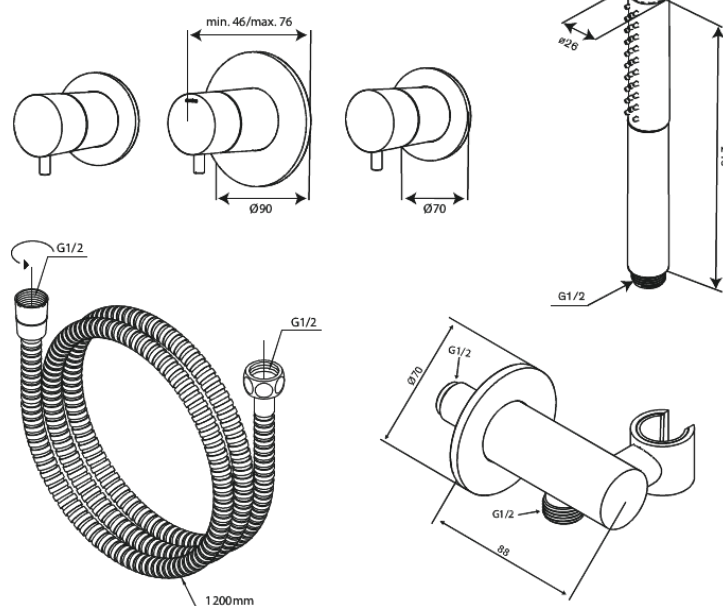

Iris

BS 1 Nähtavad osad süvistatavale vannisegistile

Art. nr
Viimistlus
Seeria

570758800
Harjatud pronks
Iris

EAN

5708516853893

Standardomadused:

Veekulu max.6 l/min
Cover plate and handle in metal
Käsidušš 3 pihustusrežiimiga
Dušiühendus painduva käsidušihooldjaga
Dušivoolik 120 cm