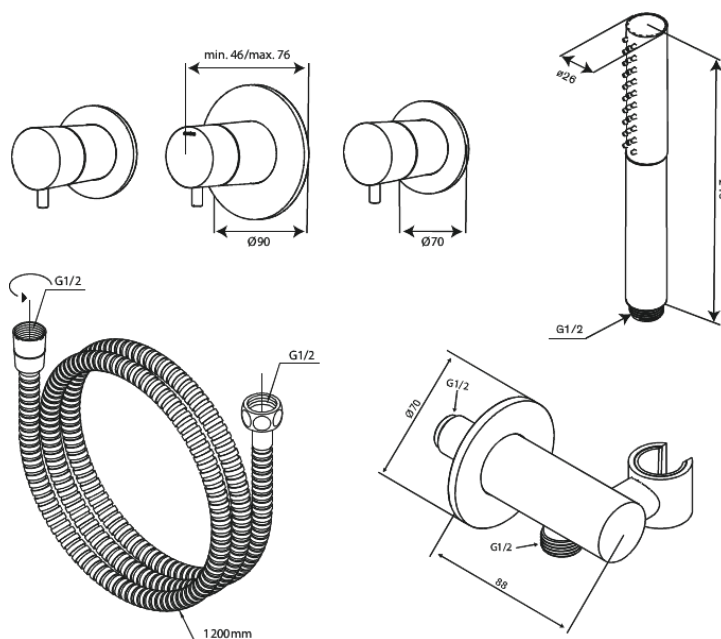

Iris

BS 1 Nähtavad osad süvistatavale vannisegistile

Art. nr
Viimistlus
Seeria

570758700
Harjatud vask
Iris

EAN

5708516853886

Standardomadused:

Veekulu max.6 l/min

Cover plate and handle in metal

Käsidušš 3 pihustusrežiimiga

Dušiühendus painduva käsidušihooldjaga

Dušivoolik 120 cm

Hals Interiors
Kivikülv 8, EE-12919 Tallinn

Tel.: 71 51 400 hals@hals.ee

Rohkem informatsiooni <https://damixa.ee>