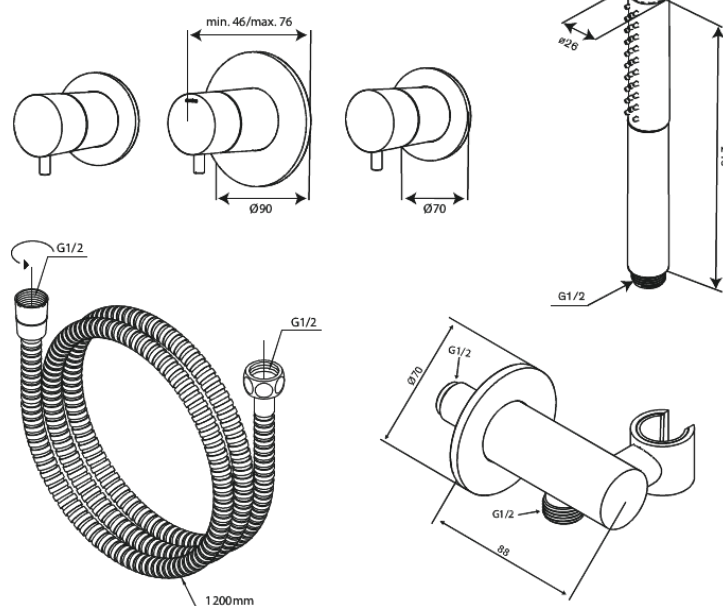

Iris

BS 1 Nähtavad osad süvistatavale vannisegistile

Art. nr
Viimistlus
Seeria

570757900
Harjatud messing
Iris

EAN

5708516853879

Standardomadused:

Veekulu max.6 l/min
Cover plate and handle in metal
Käsidušš 3 pihustusrežiimiga
Dušiühendus painduva käsidušihooldjaga
Dušivoolik 120 cm