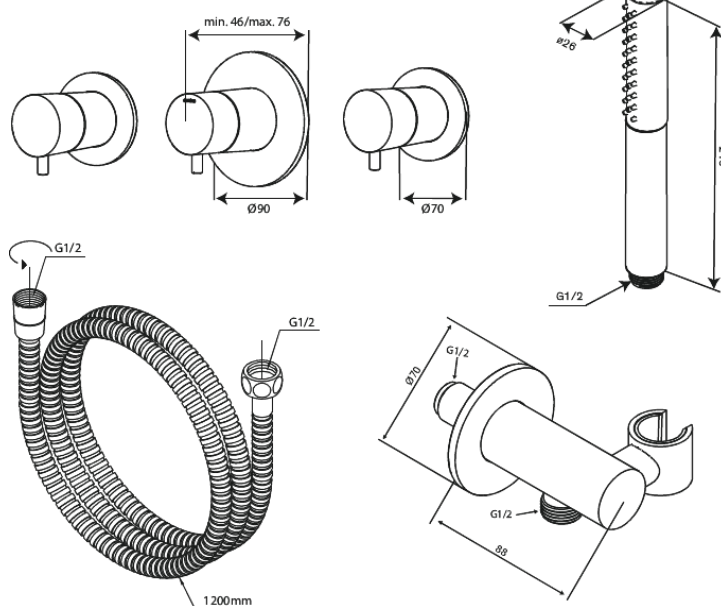

# BS 1 Nähtavad osad süvistatavale vannisegistile

Art. nr  
Viimistlus  
Seeria

570755500  
Harjatud grafiithall  
Iris

EAN

5708516853862

## Standardomadused:

Veekulu max.6 l/min  
Cover plate and handle in metal  
Käsidušš 3 pihustusrežiimiga  
Dušiühendus painduva käsidušihooldjaga  
Dušivoolik 120 cm

Hals Interiors  
Kivikülv 8, EE-12919 Tallinn