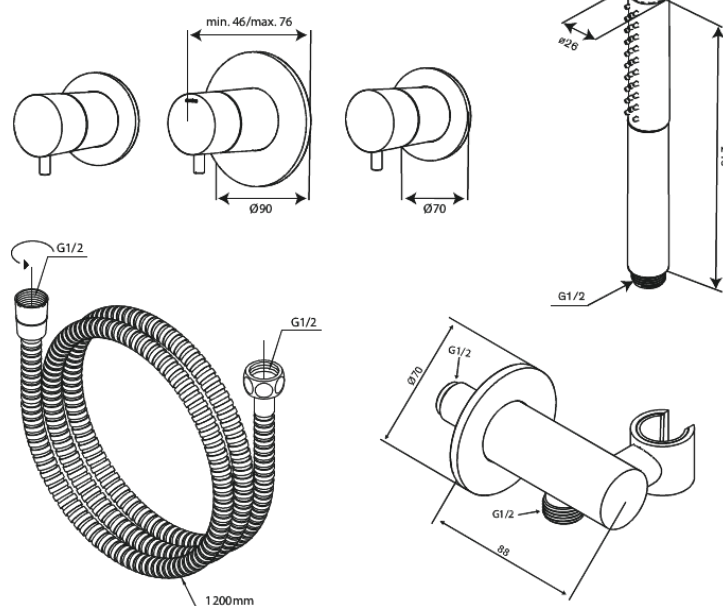

# BS 1 Nähtavad osad süvistatavale vannisegistile

Art. nr  
Viimistlus  
Seeria

570754600  
Harjatud teras  
Iris

EAN

5708516853855

## Standardomadused:

Veekulu max.6 l/min  
Cover plate and handle in metal  
Käsidušš 3 pihustusrežiimiga  
Dušiühendus painduva käsidušihooldjaga  
Dušivoolik 120 cm

Hals Interiors  
Kivikülv 8, EE-12919 Tallinn