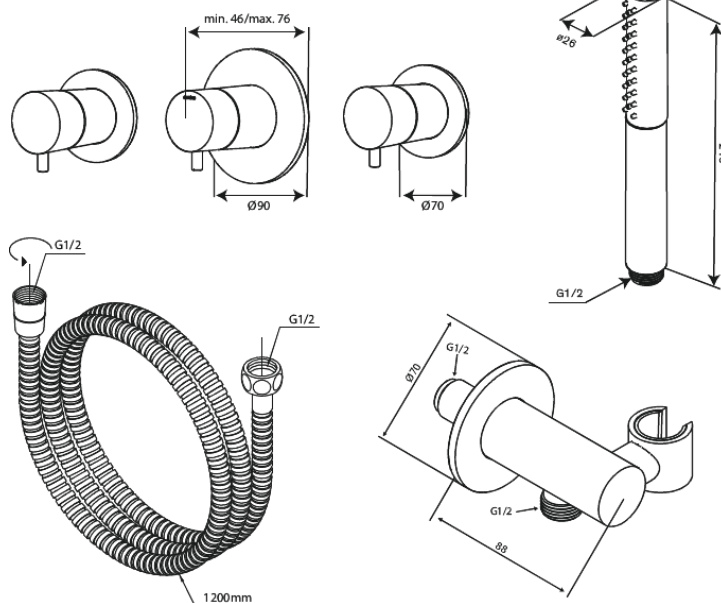

## Standardomadused:

Veekulu max.6 l/min

Cover plate and handle in metal

Käsidušš 3 pihustusrežiimiga

Dušiühendus painduva käsidušihooldjaga

Dušivoolik 120 cm

Hals Interiors  
Kivikülv 8, EE-12919 Tallinn

Tel.: 71 51 400 hals@hals.ee