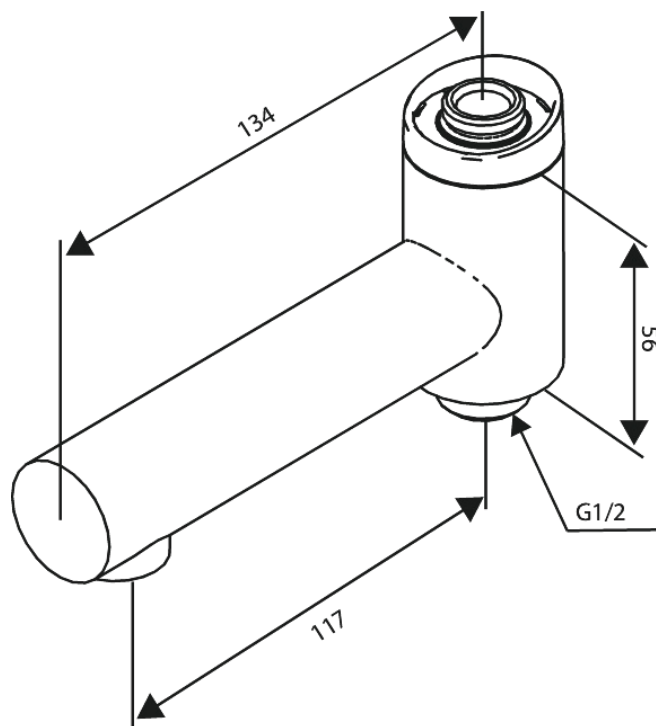

Iris

Pööratav jookstoru vannile

Art. nr
Viimistlus
Seeria

914848800
Harjatud pronks
Iris

EAN

5708516852346

Standardomadused:

Ümberlüüti