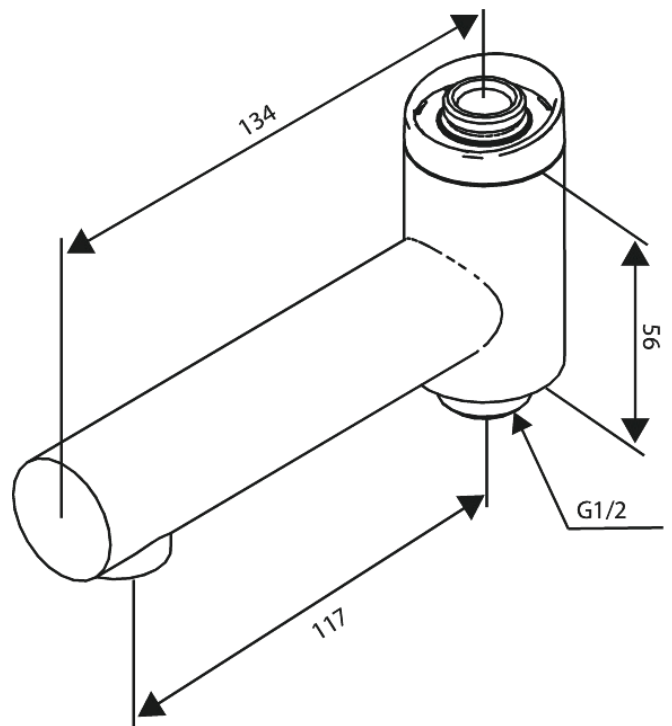

Iris

Pööratav jookstoru vannile

Art. nr
Viimistlus
Seeria

914848700
Harjatud vask
Iris

EAN

5708516852339

Standardomadused:

Ümberlüüti